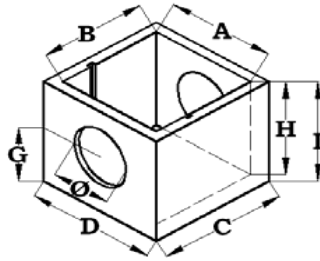

ARQUETAS DE SANEAMIENTO

(COMERCIAL)

V23

ARQUETA SANEAMIENTO

SUPLEMENTO ARQUETA

SIFON

IMBORNAL

ARQUETA 40X40	A	B	C	D	G	H	I	Ø
ARQUETA DE PASO 40X40X50 C/F	400	400	480	480	230	500	540	250
ARQUETA DE PASO 40X40X50 S/F	400	400	480	480	230	540	540	250
ARQUETA SIFONICA 40X40X50 C/F	400	400	480	480	230	500	540	250
ARQUETA SIFONICA 40X40X50 S/F	400	400	480	480	230	540	540	250
SUPLEMENTO 40X40 H=50	400	400	480	480	**	540	500	**
SUPLEMENTO 40X40 H=40	400	400	480	480	**	400	400	**

ARQUETA 50X50	A	B	C	D	G	H	I	Ø
ARQUETA DE PASO 50X50X54 C/F	500	500	580	580	230	540	580	250
ARQUETA DE PASO 50X50X54 S/F	500	500	580	580	230	580	580	250
ARQUETA SIFONICA 50X50X54 C/F	500	500	580	580	230	540	580	250
ARQUETA SIFONICA 50X50X54 S/F	500	500	580	580	230	580	580	250
SUPLEMENTO 50X50 H=60	500	500	580	580	**	600	600	**
SUPLEMENTO 50X50 H=30	500	500	580	580	**	300	300	**