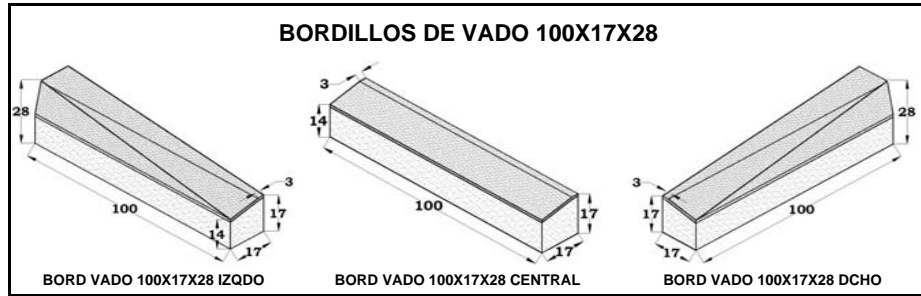

BORDILLOS DE VADO (BARBACANA)

PIEZA	COLOR	DIMENSIONES REALES				PESO APROX M/L	M/L POR PALET	M/L POR CAMION
		LONG	ALT	ANCH INF	ANCH SUP			
LATERAL	GRIS	VER DIBUJO SUPERIOR				90	12	276
CENTRAL	GRIS	VER DIBUJO SUPERIOR				66	18	378