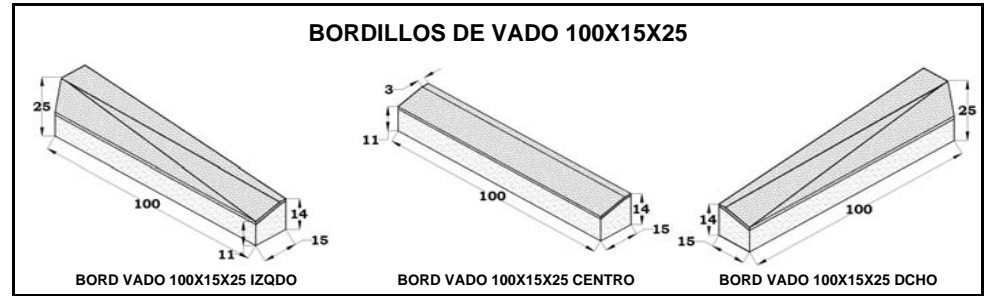

BORDILLOS BICAPA

DENOMINACION	COLOR	DIMENSIONES REALES				PESO APROX M/L	M/L POR PALET	M/L POR CAMION
		LONG	ALT	ANCH INF	ANCH SUP			
BORD BC 50X22X20X4	GRIS	50	22	20	4	88	15	288

DENOMINACION	COLOR	DIMENSIONES REALES				PESO APROX M/L	M/L POR PALET	M/L POR CAMION
		LONG	ALT	ANCH INF	ANCH SUP			
BORD BC 100X22X20X4	GRIS	100	22	20	4	88	12	288

DENOMINACION	COLOR	DIMENSIONES REALES				PESO APROX M/L	M/L POR PALET	M/L POR CAMION
		LONG	ALT	ANCH INF	ANCH SUP			
BORD. BC 50X13X25X6	GRIS	50	13	25	6	65	20	400

DENOMINACION	COLOR	DIMENSIONES REALES				PESO APROX M/L	M/L POR PALET	M/L POR CAMION
		LONG	ALT POST	ANCH	ALT ANT			
RIGOLA 50X20X13X11	GRIS	50	13	20	11	58	25	425

DENOMINACION	COLOR	DIMENSIONES REALES				PESO APROX M/L	M/L POR PALET	M/L POR CAMION
		LONG	ALT POST	ANCH	ALT ANT			
RIGOLA 50X25X13X10	GRIS	50	13	25	10	76	16	320

DENOMINACION	COLOR	DIMENSIONES REALES				PESO APROX M/L	M/L POR PALET	M/L POR CAMION
		LONG	ALT	ANCH INF	ANCH SUP			
CANALETA 50X40X10X7	GRIS	50	10	40	7	81	12	312

DENOMINACION	COLOR	DIMENSIONES REALES				PESO APROX M/L	M/L POR PALET	M/L POR CAMION
		LONG	ALT	ANCH INF	ANCH SUP			
CANALETA 50X25X10X7	GRIS	50	10	25	7	52	24	480

BORDILLOS DE VADO (BARBACANA)

PIEZA	COLOR	DIMENSIONES REALES				PESO APROX M/L	M/L POR PALET	M/L POR CAMION
		LONG	ALT	ANCH INF	ANCH SUP			
LATERAL	GRIS	VER DIBUJO SUPERIOR				90	12	276
CENTRAL	GRIS	VER DIBUJO SUPERIOR				66	18	378