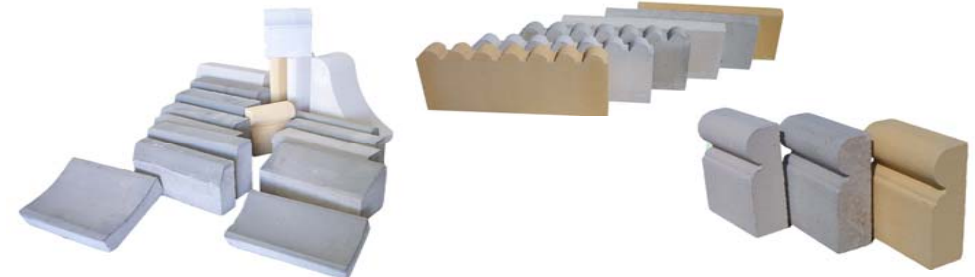

BORDILLOS BICAPA

DENOMINACION	COLOR	DIMENSIONES REALES				PESO APROX M/L	M/L POR PALET	M/L POR CAMION
		LONG	ALT	ANCH INF	ANCH SUP			
BORD BC 50X28X17X14	GRIS	50	28	17	14	105	15	240

DENOMINACION	COLOR	DIMENSIONES REALES				PESO APROX M/L	M/L POR PALET	M/L POR CAMION
		LONG	ALT	ANCH INF	ANCH SUP			
BORD BC 100X28X17X14	GRIS	100	28	17	14	105	18	240

DENOMINACION	COLOR	DIMENSIONES REALES				PESO APROX M/L	M/L POR PALET	M/L POR CAMION
		LONG	ALT	ANCH INF	ANCH SUP			
BORD BC 50X20X10 R	GRIS	50	20	10	10	43	27	594

DENOMINACION	COLOR	DIMENSIONES REALES				PESO APROX M/L	M/L POR PALET	M/L POR CAMION
		LONG	ALT	ANCH INF	ANCH SUP			
BORD BC 50X25X10X7	GRIS	50	25	10	7	53	27	459

DENOMINACION	COLOR	DIMENSIONES REALES				PESO APROX M/L	M/L POR PALET	M/L POR CAMION
		LONG	ALT	ANCH INF	ANCH SUP			
BORD BC 50X25X12X9	GRIS	50	25	12	9	65	24	384

DENOMINACION	COLOR	DIMENSIONES REALES				PESO APROX M/L	M/L POR PALET	M/L POR CAMION
		LONG	ALT	ANCH INF	ANCH SUP			
BORD BC 50X30X15X12	GRIS	50	30	15	12	98	18	252

DENOMINACION	COLOR	DIMENSIONES REALES				PESO APROX M/L	M/L POR PALET	M/L POR CAMION
		LONG	ALT	ANCH INF	ANCH SUP			
BORD BC 50X20X7X4	GRIS	50	20	7	4	28	42	924