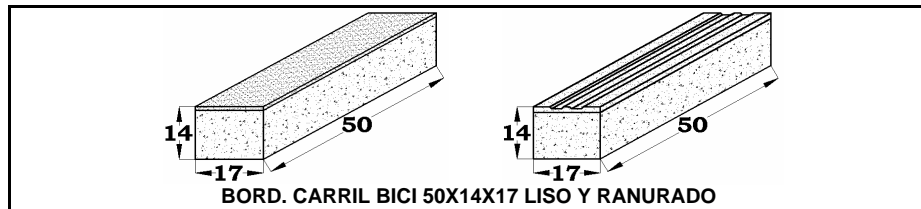

BORDILLOS CARRIL BICI

COLOR	DIMENSIONES REALES				PESO APROX M/L	M/L POR PALET	M/L POR CAMION
	LONG	ANCH	ALT POST	ALT ANT			
GRIS	50	17	14	14	54	25	450