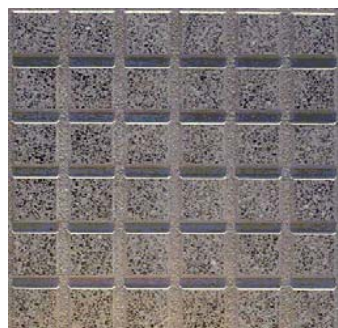

TERRAZOS

(COMERCIAL)

BALDOSA 4 TACOS
(HIDRAÚLICO Ó PULIDO)

BALDOSA 5 TACOS
(HIDRAÚLICO Ó PULIDO)

BALDOSA 9 TACOS
(HIDRAÚLICO Ó PULIDO)

BALDOSA 15 TACOS
(HIDRAÚLICO Ó PULIDO)

BALDOSA 32 TACOS
(HIDRAÚLICO Ó PULIDO)

BALDOSA 36 TACOS
(HIDRAÚLICO Ó PULIDO)

BALDOSA 50 TACOS
(HIDRAÚLICO Ó PULIDO)

BALDOSA 64 TACOS
(HIDRAÚLICO Ó PULIDO)

BALDOSA BOTONES

PUNTA DIAMANTE 1

PUNTA DIAMANTE 2

BALDOSA CIGARRILLO

CHINO LAVADO

PIZARRA

PERGAMINO

FORMATOS FABRICADOS: 20X20, 30X30, 33X33 , 40X40
PARA OTROS DIBUJOS Y COLORES PIDA INFORMACION